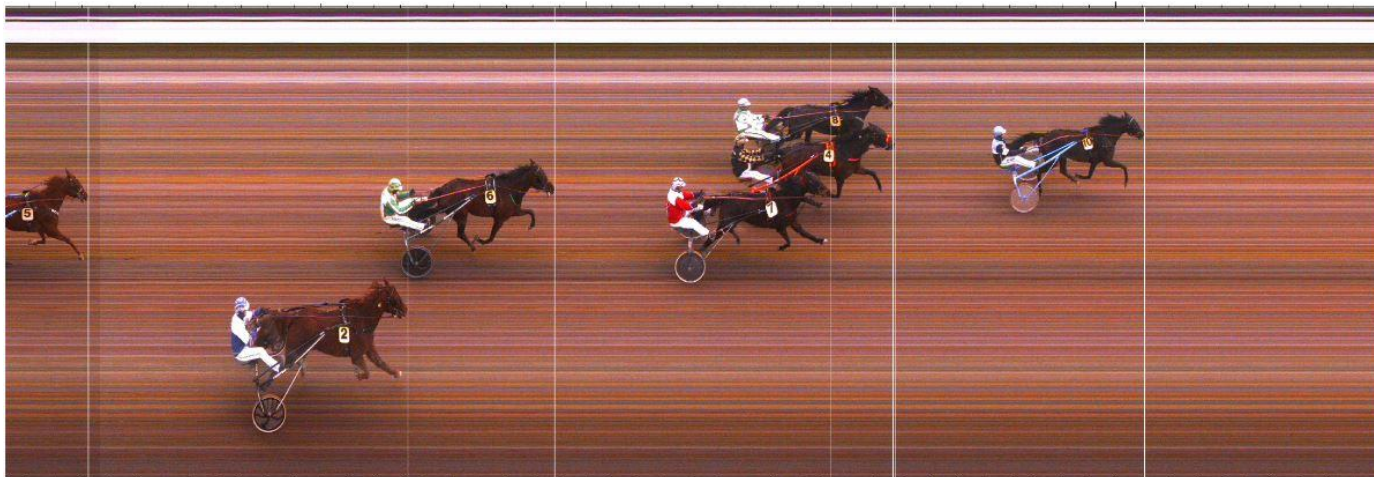

JVB 27.03.23

1. Løb - Trav

27-03-2023 12:32

Rank	Hc	Bib	First name	Family name	Time	Km Red.
1.	0	10			2:20.9	1:18.3
2.	0	4			2:21.4	1:18.6
3.	0	8			2:21.4	1:18.6
4.	0	7			2:21.5	1:18.6
5.	0	6			2:22.1	1:18.9
6.	0	2			2:22.3	1:19.1
7.	0	5			2:22.9	1:19.4
8.	0	9			2:23.7	1:19.8
9.	0	1 g			2:31.5	1:24.2
	0	3				

**Dansk
Hestevæddeløb**

JVB 27.03.23

2. Løb - Trav

27-03-2023 12:50

Rank	Hc	Bib	First name	Family name	Time	Km Red.
1.	0	7			2:18.2	1:16.8
2.	0	3			2:18.8	1:17.1
3.	0	4			2:19.1	1:17.3
4.	0	1 g			2:19.2	1:17.3
5.	0	10			2:20.3	1:18.0
6.	0	6			2:20.7	1:18.2
7.	0	8			2:22.3	1:19.0
8.	0	2			2:23.2	1:19.6
	0	5 g			OPG	
	0	9			G	