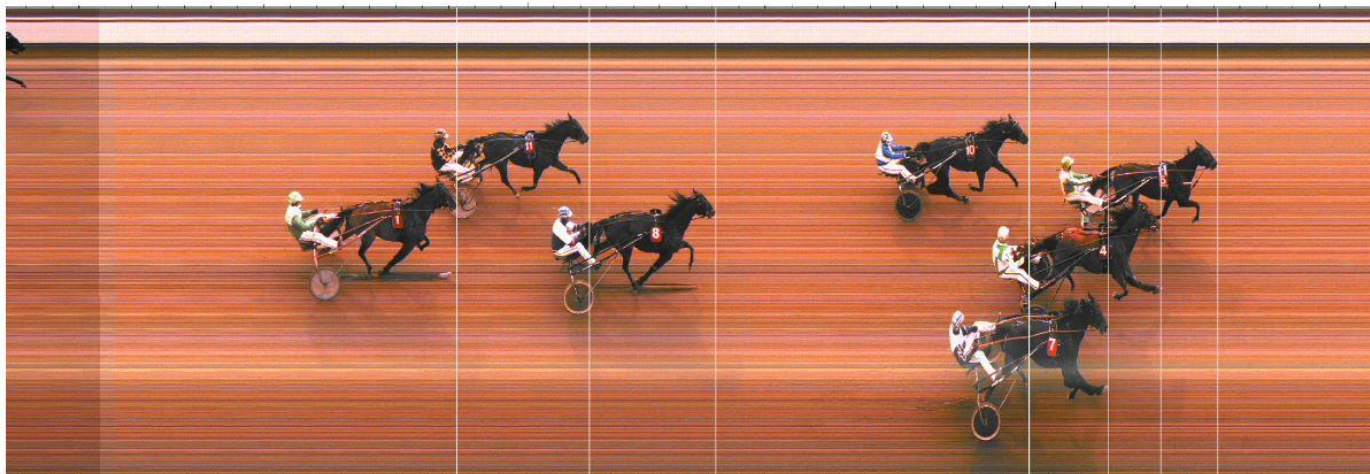

**Dansk
Hestevæddeløb**

JVB 27.03.23

2. Løb - Trav

27-03-2023 12:50

Rank	Hc	Bib	First name	Family name	Time	Km Red.
1.	0	7			2:18.2	1:16.8
2.	0	3			2:18.8	1:17.1
3.	0	4			2:19.1	1:17.3
4.	0	1 g			2:19.2	1:17.3
5.	0	10			2:20.3	1:18.0
6.	0	6			2:20.7	1:18.2
7.	0	8			2:22.3	1:19.0
8.	0	2			2:23.2	1:19.6
	0	5 g			OPG	
	0	9			G	

**Dansk
Hestevæddeløb**

JVB 27.03.23

3. Løb - Trav

27-03-2023 13:13

2:17.5

2:17.8

2:16.5

2:16.0