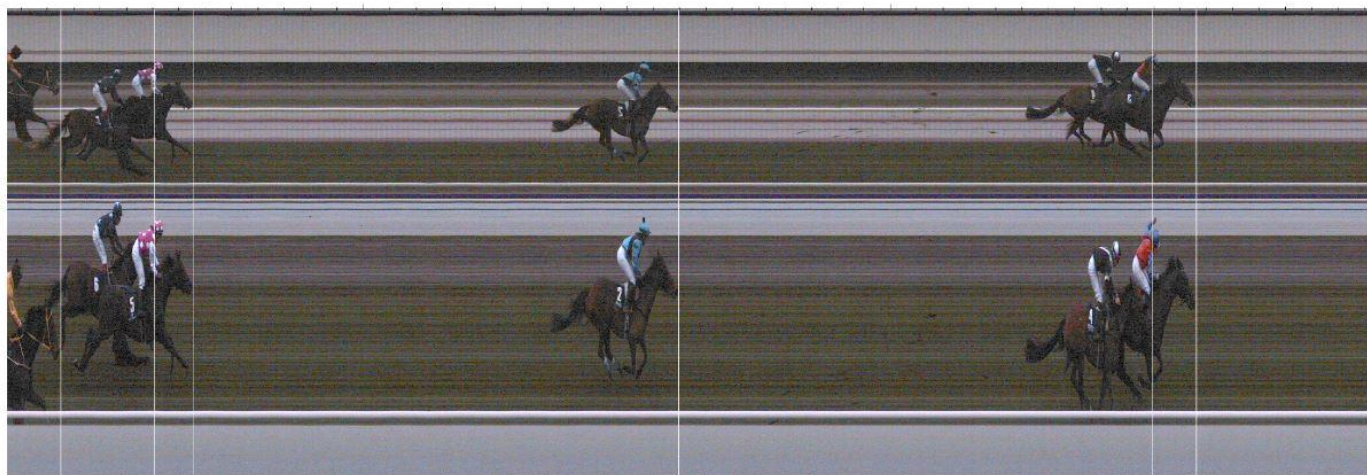

**Dansk  
Hestevæddeløb**

JVB 12.11.22

3. Løb - Galop

12-11-2022 15:07

2:14.5                      2:14.0                      2:13.5                      2:13.0                      2:12.5

Rank	La	Bib	First name	Family name	Time	Flat Distance
1.	0	3			2:12.7	
2.	0	2			2:12.8	Short Head
3.	0	1			2:13.1	1½ lengths
4.	0	7			2:13.1	Neck
5.	0	6			2:13.2	½ length
6.	0	5			2:13.3	Neck
7.	0	8			2:13.5	1¼ lengths
8.	0	4			2:13.8	1½ lengths

JVB 12.11.22

4. Løb - Galop

12-11-2022 15:31

1:40.5                      1:40.0                      1:39.5                      1:39.0                      1:38.5

Rank	La	Bib	First name	Family name	Time	Flat Distance
1.	0	3			1:38.4	
2.	0	4			1:38.5	½ length
3.	0	2			1:39.4	5 lengths
4.	0	5			1:40.3	5 lengths
5.	0	6			1:40.4	Neck
6.	0	1			1:40.6	1 length