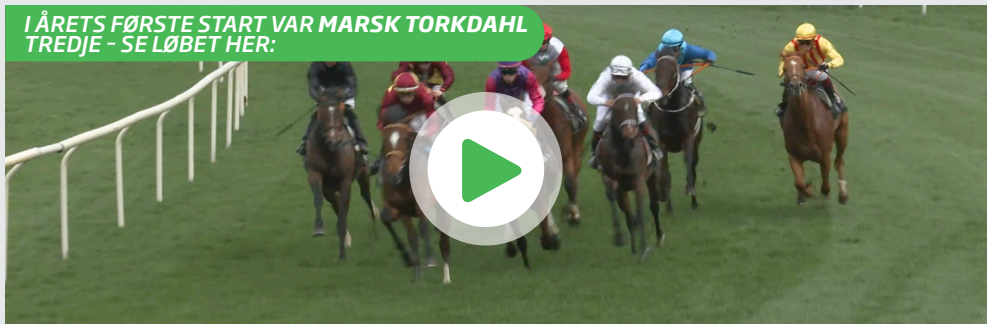

DAGENS BLANKBUD I V4-SPILLET

V4

DAGENS
BLANKBUD

1.afd: 1-6-11-7-3-10-4-2-5-9-8

2.afd: 4 Marsk Torkdahl (7)

3.afd: 9-10 (3)

4.afd: 1-9-10-6-8-2-5-4-3-7

MARSK TORKDAHL

Antal starter/sejre i 2024: 1/0
Sejrsprocent i 2023: 0

JOCKEY: KELVIN C. BELCOURT

Antal starter/sejre i 2024: 23/3
Sejrsprocent i 2024: 13

Statistikken er udtrukket 28/5, og medtager kun løb inden denne dato. Vi tager forbehold for, at der ved udenlandsk registrerede heste kan mangle resultater for løb udenfor Danmark.

I ÅRETS FØRSTE START VAR MARSK TORKDAHL
TREDJE - SE LØBET HER:

På den elektroniske udgave klikker du på billedet for at se videoen.

TIPS

4 Marsk Torkdahl - 7 Erleperlepifpafpuf - 6 Lucia - Outs: 3 Professos

Årets forprøve til Jydsk Derby ligner et tohestesopgør. **4 Marsk Torkdahl** er feltets højeste handicappede hest. Vandt en flot sejr på banen i fjor, og var rigtig dygtig i årsdebuten, hvor den var tredje i 3-års Drømmen, og blandt andet var før den senere Mowerinaløbsvinder A Lady's Dream.

Den form bør række langt her. Værst imod må være **7 Erleperlepifpafpuf**, som var en sikker vinder på Fyn. Nicolaj Stott angreb med debutanten rundt opløbssvinget, og sejren var sikker. Virker som en talentfuld hoppe, som bør være med helt fremme her. **6 Lucia** har en fjerdeplads

som bedste resultat i årets tre starter. Jagter den sidste trioplads i kamp med hjemmebanehesten **3 Professos**, som har skuffet i begge årets starter. Den skimle vallak bør kunne bedre.